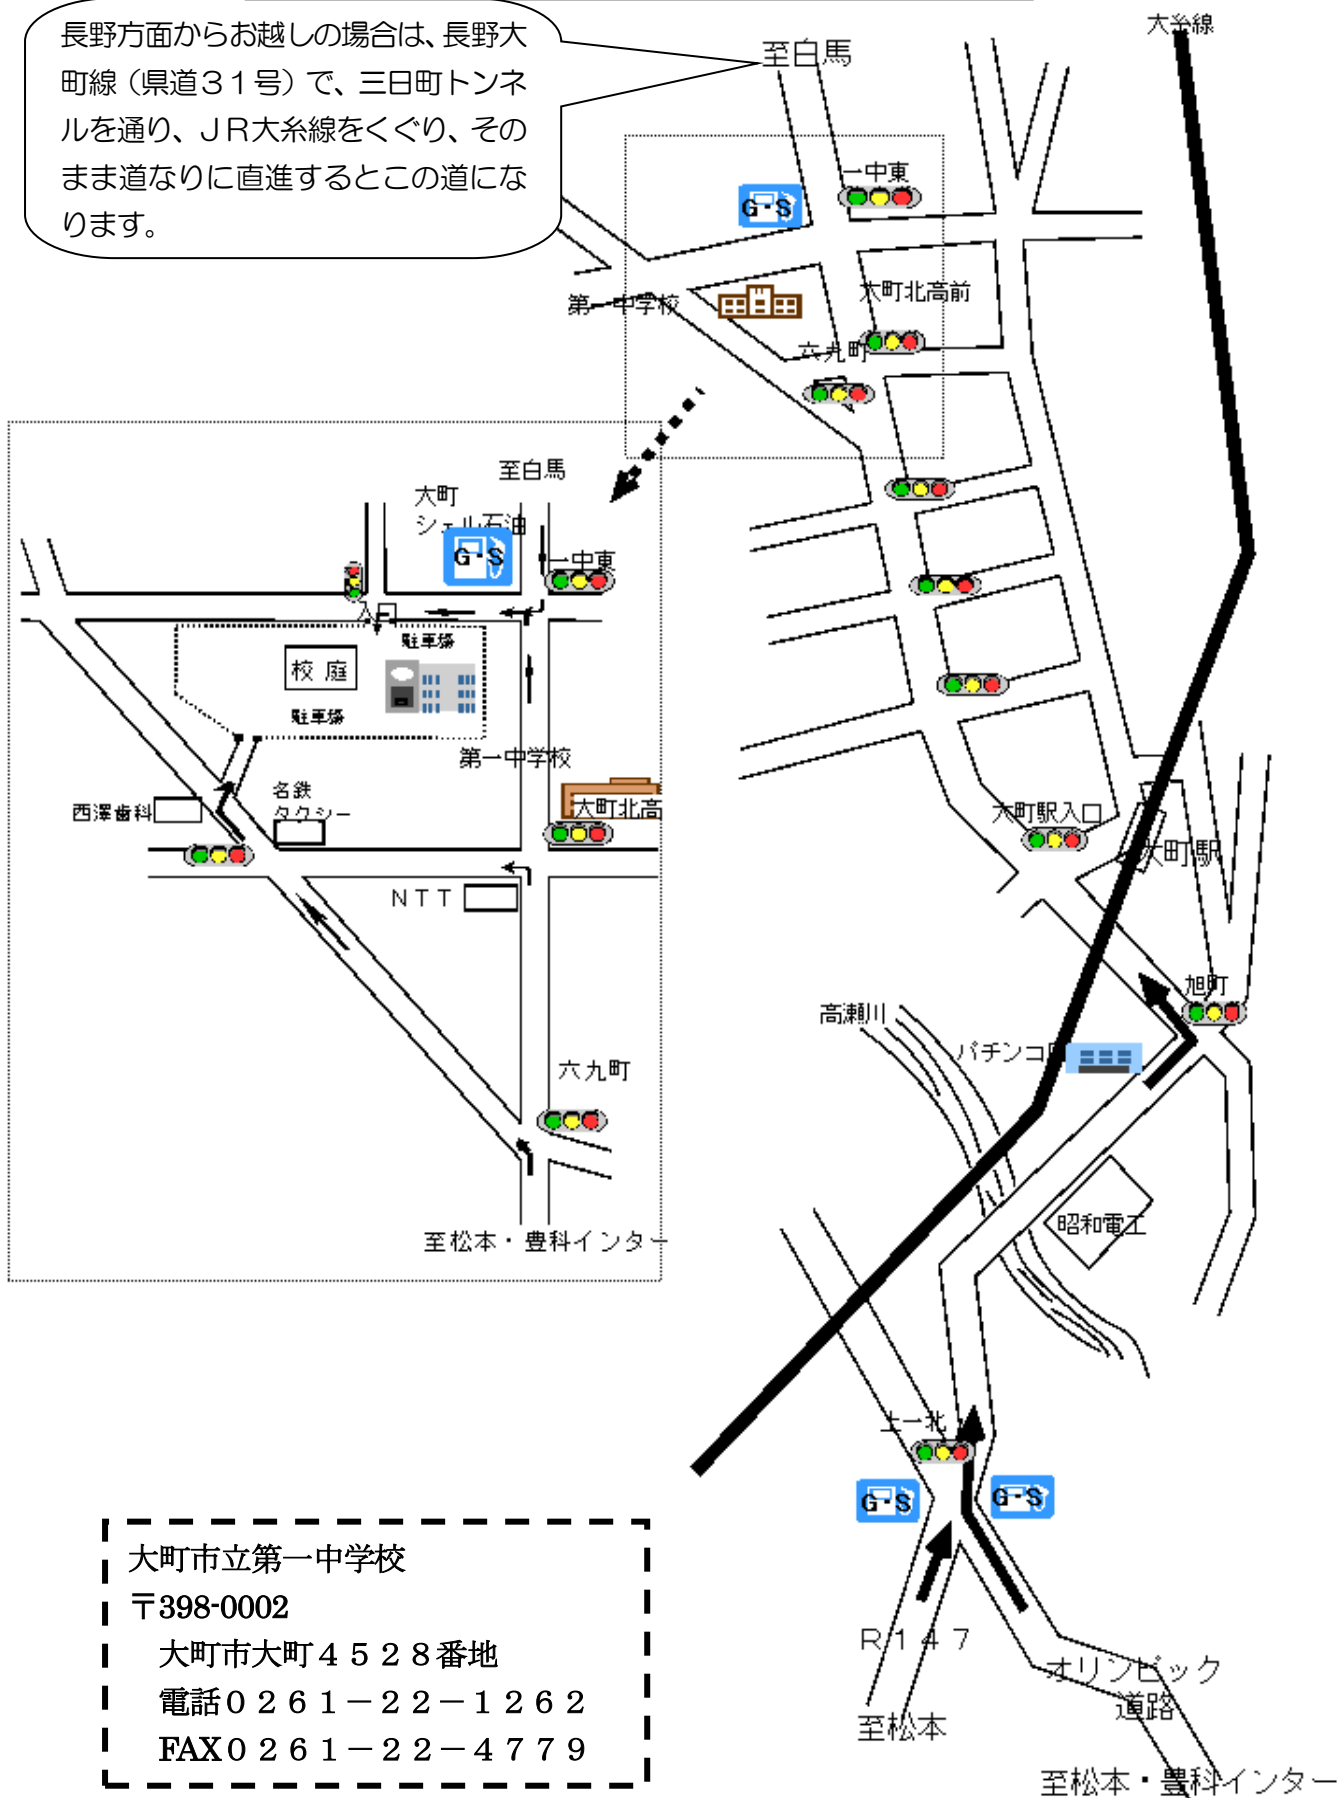

# 交通案内

長野方面からお越しの場合は、長野大町線（県道31号）で、三日町トンネルを通り、JR大糸線をくぐり、そのまま道なりに直進するとこの道になります。

大町市立第一中学校  
 〒398-0002  
 大町市大町4528番地  
 電話0261-22-1262  
 FAX0261-22-4779